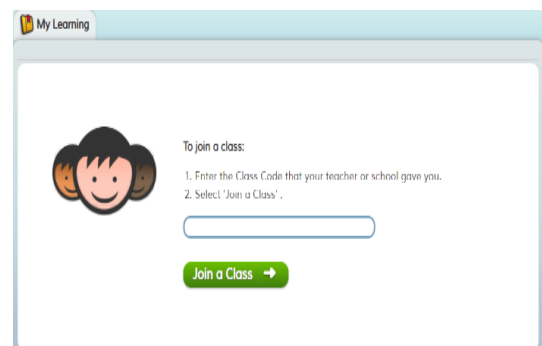

## INFORMACIÓN IMPORTANTE INGRESO PLATAFORMA CAMBRIDGE LMS

Señores Padres de Familia:

Reciban un cordial saludo.

Con esta circular, les estamos anexando el paso a paso con el cual podrán ingresar a la **PLATAFORMA CAMBRIDGE LMS PRIMARY** desde su computador o iPad y de esta manera realizar un mejor acompañamiento en su proceso de aprendizaje.

Para ello es importante tener en cuenta los siguientes pasos:

1. Ingresar desde el portal del colegio, ir a English Zone, después dar click en Primaria/ Cambridge.
2. Hacer click en Register

3. Responder las preguntas y recibirán un correo al email registrado.
4. Seguir las instrucciones del email
5. Hacer Log in e ingresar el activation code que se encuentra en el Workbook del estudiante en la parte de atrás de la portada.
6. Das click en My Learning, te aparece el nombre de la serie con la cual vas a trabajar y luego das click en la barra azul que dice **Show the Class List**

7. Después vas a Go, ahí ya inicias tus actividades según indicaciones de tu Teacher.

8. Para poder quedar dentro de la clase de tu Teacher debes:

9. Hacer Click en Join a Class y escribir el CLASS CODE que la/el docente enviará por el portal para su conocimiento.