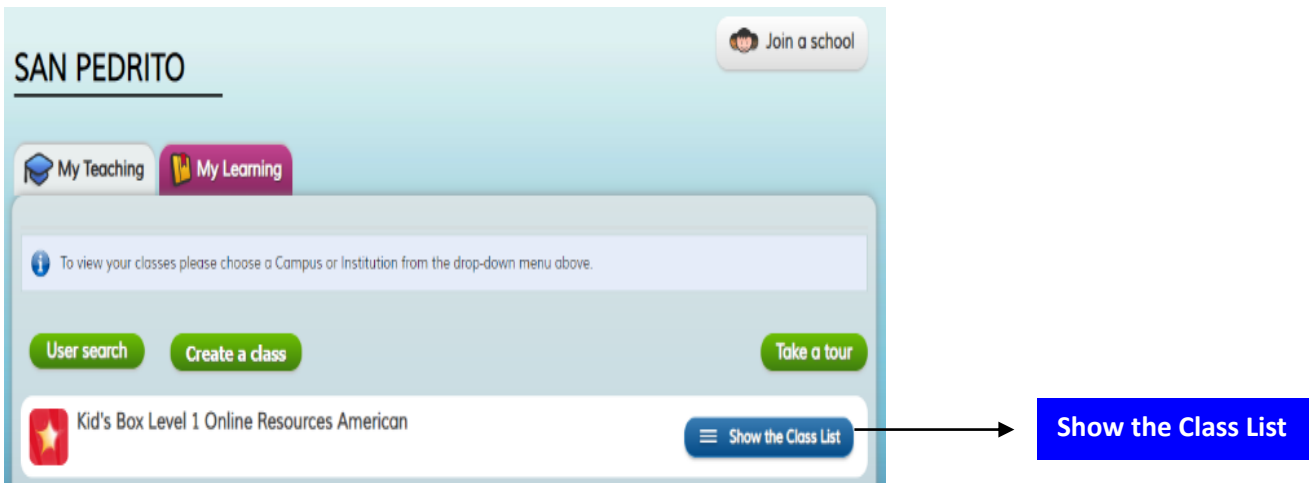

## INFORMACIÓN IMPORTANTE INGRESO PLATAFORMA CAMBRIDGE LMS

Señores Padres de Familia:

Reciban un cordial saludo.

Con esta circular, les estamos anexando el paso a paso con el cual podrán ingresar a la **PLATAFORMA CAMBRIDGE LMS PRIMARY** desde su computador o iPad y de esta manera realizar un mejor acompañamiento en su proceso de aprendizaje.

Para ello es importante tener en cuenta los siguientes pasos:

1. Ingresar desde el portal del colegio, ir a English Zone, después dar click en Primaria/ Cambridge.
2. Hacer click en Register

3. Responder las preguntas y recibirán un correo al email registrado.
4. Seguir las instrucciones del email
5. Hacer Log in e ingresar el activation code que se encuentra en el Workbook del estudiante en la parte de atrás de la portada.
6. Das click en My Learning, te aparece el nombre de la serie con la cual vas a trabajar y luego das click en la barra azul que dice **Show the Class List**