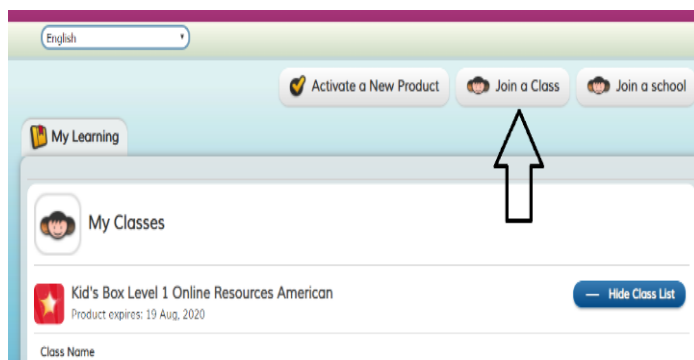

## INFORMACIÓN IMPORTANTE INGRESO PLATAFORMA CAMBRIDGE LMS

Señores Padres de Familia:

Reciban un cordial saludo.

Con esta circular, les estamos anexando el paso a paso con el cual podrán ingresar a la **PLATAFORMA CAMBRIDGE LMS PRIMARY** desde su computador o iPad y de esta manera realizar un mejor acompañamiento en su proceso de aprendizaje.

Para ello es importante tener en cuenta los siguientes pasos:

1. Ingresar desde el portal del colegio, ir a English Zone, después dar click en Primaria/ Cambridge.
2. Hacer click en Register

3. Responder las preguntas y recibirán un correo al email registrado.
4. Seguir las instrucciones del email
5. Hacer Log in e ingresar el activation code que se encuentra en el Workbook del estudiante en la parte de atrás de la portada.
6. Das click en My Learning, te aparece el nombre de la serie con la cual vas a trabajar y luego das click en la barra azul que dice **Show the Class List**

7. Después vas a Go, ahí ya inicias tus actividades según indicaciones de tu Teacher.

8. Para poder quedar dentro de la clase de tu Teacher debes:

9. Hacer Click en Join a Class y escribir el CLASS CODE que la/el docente enviará por el portal para su conocimiento.